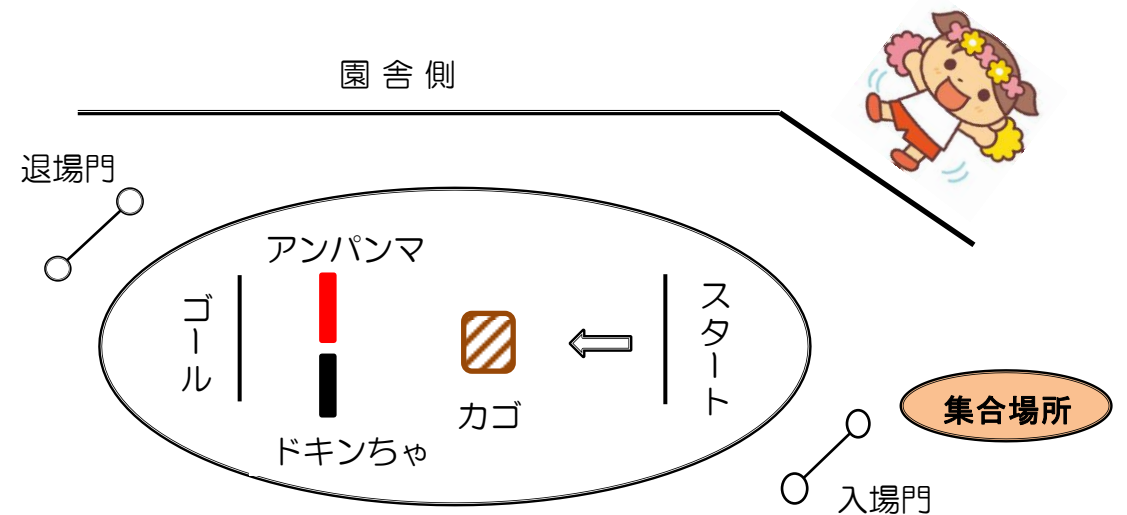

『リュックちゃんです。』

とよた かずひこ さく・え 童心社

ちいさいリュックちゃんの中には、おもちゃがいっぱい！
おともだちに分けてもらって、楽しいおべんとうタイムになりました。
気候も良く過ごしやすいこの時期に、リュックを持っておでかけしませんか？

『おばけのパンやさん』

作・絵 いちよんご 教育画劇

ちょっぴりあやしいパンやさん。
そこはおばけたちが働くパン屋さんでした。
作るパンもおばけにそっくりですが、とてもおいしそうに見えます。
そんな中、おいてきぼりにされた新作のおばけパンは怒って出てきますが・・・。
大人もつい見入ってしまう一冊です。

競技名：お花をかざろう

- ① お子さまがお面を付けて、親子で手をつないでスタートします。
- ② カゴから花をとります。
- ③ アンパンマン、ドキンちゃんに花を貼り付けます。
- ④ ゴールしたら、プレゼントをもらって退場門をくぐり各自解散です。

- ・ 当日、10時頃までに保育園に来てください。
 - ・ 受付はありませんので直接、入場門に集合してください。
(進行具合により時間が多少前後しますが、
保育園児の競技も是非ご覧になってお待ちください。)
 - ・ 人数把握のため、予約をお願いします。
 - ・ ご参加いただいたお子さまにはプレゼントが用意してあります。
(未就学児のみ)
 - ・ 雨天の際、エンゼルプレイスの競技はなくなりますが、鑑水小学校体育館にてプレゼントをお配りします。(予約をした方にお配りします。)
- 配布時間：10時から10時30分まで